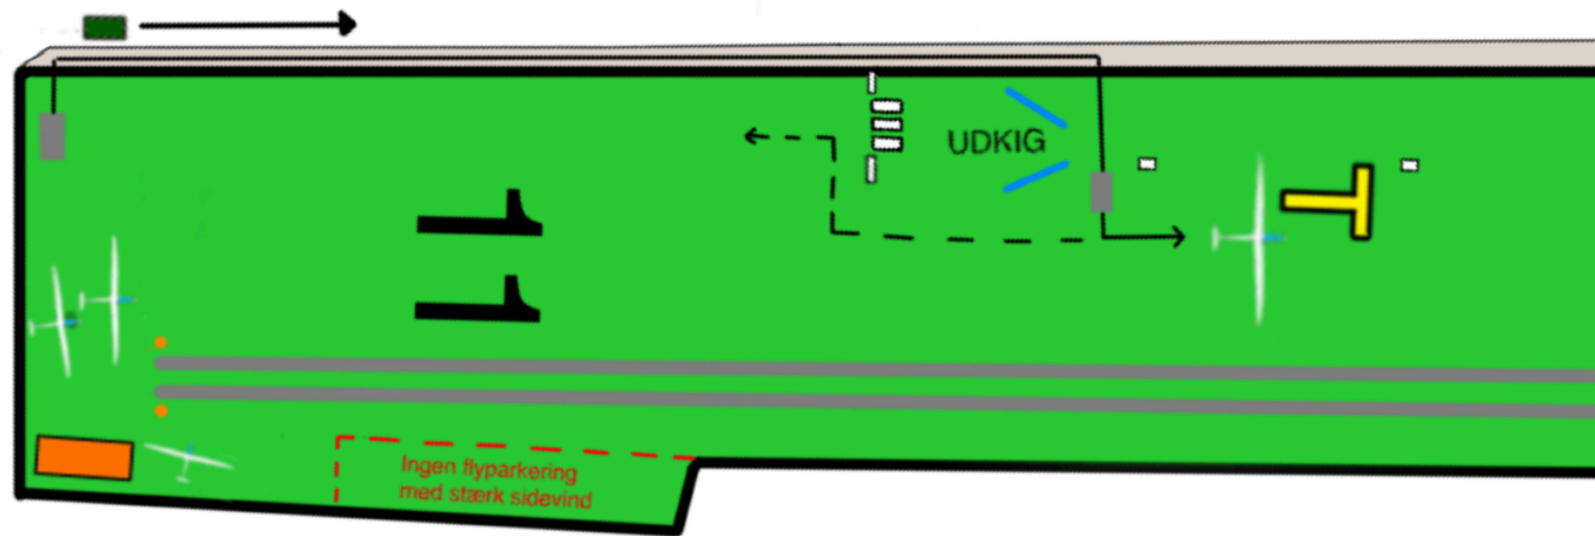

200°

Wire henter
PÅ VEJEN

UDKIG

Ingen flyparkering
med stærk sidevind

MOTORFLY

Wire henter
PÅ VEJEN

SVÆVEFLY