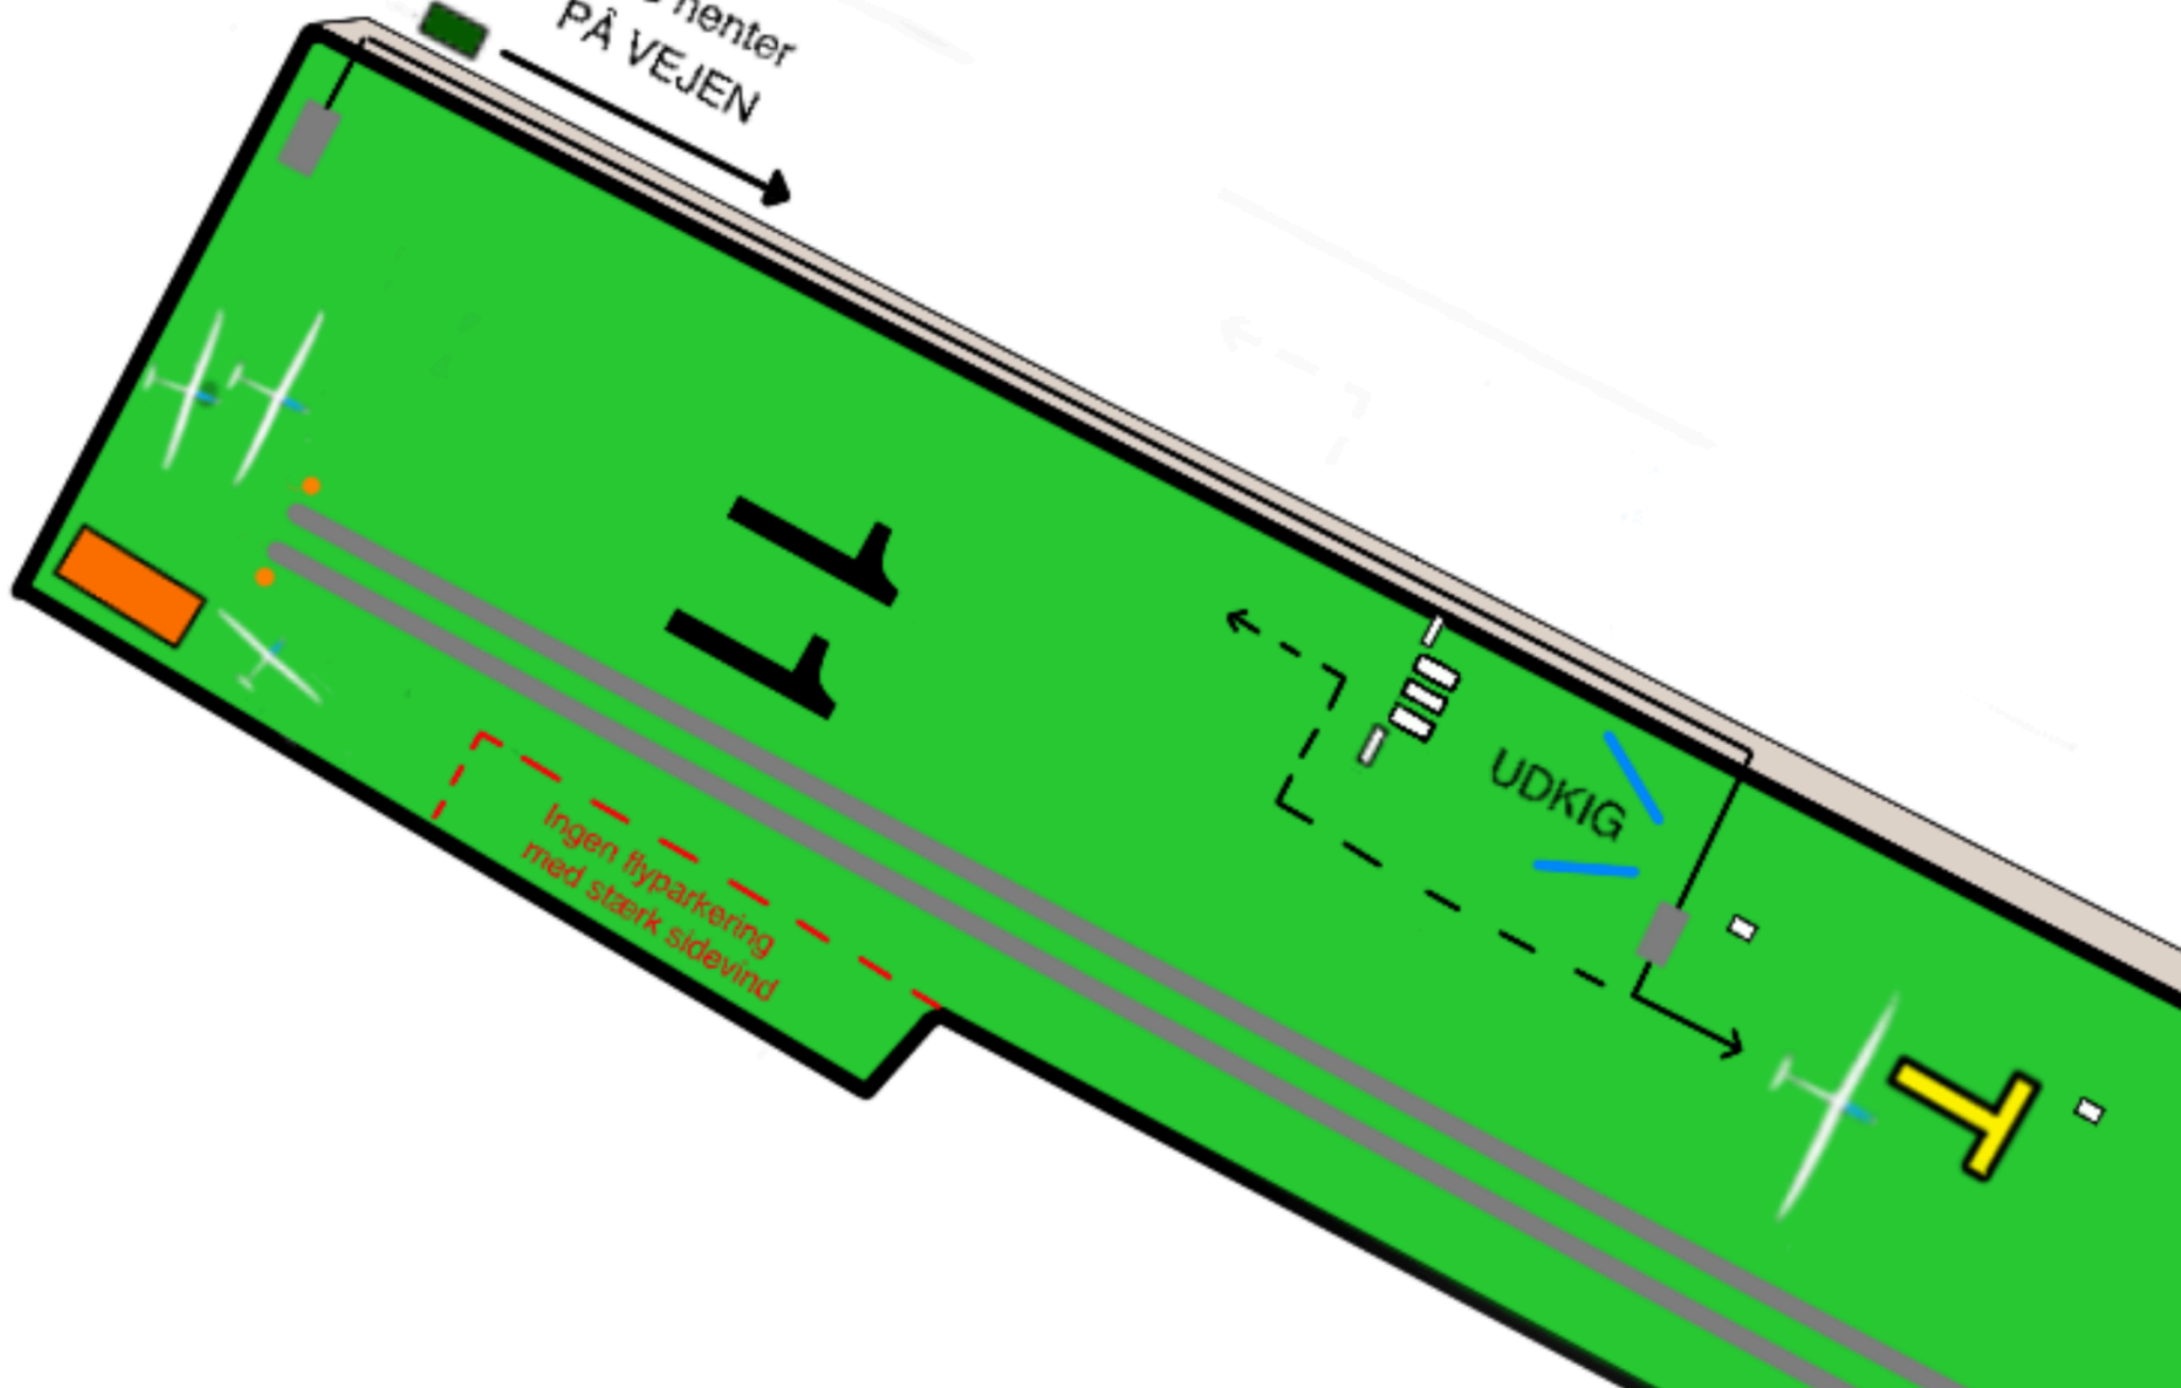

Wire henter
PÅ VEJEN

11

UDKIG

T

Sikkerhedszone

29

Nord

110°

200°

Wire henter
PÅ VEJEN

UDKIG

Ingen flyparkering
med stærk sidevind

MOTORFLY

Wire henter
PÅ VEJEN

SVÆVEFLY